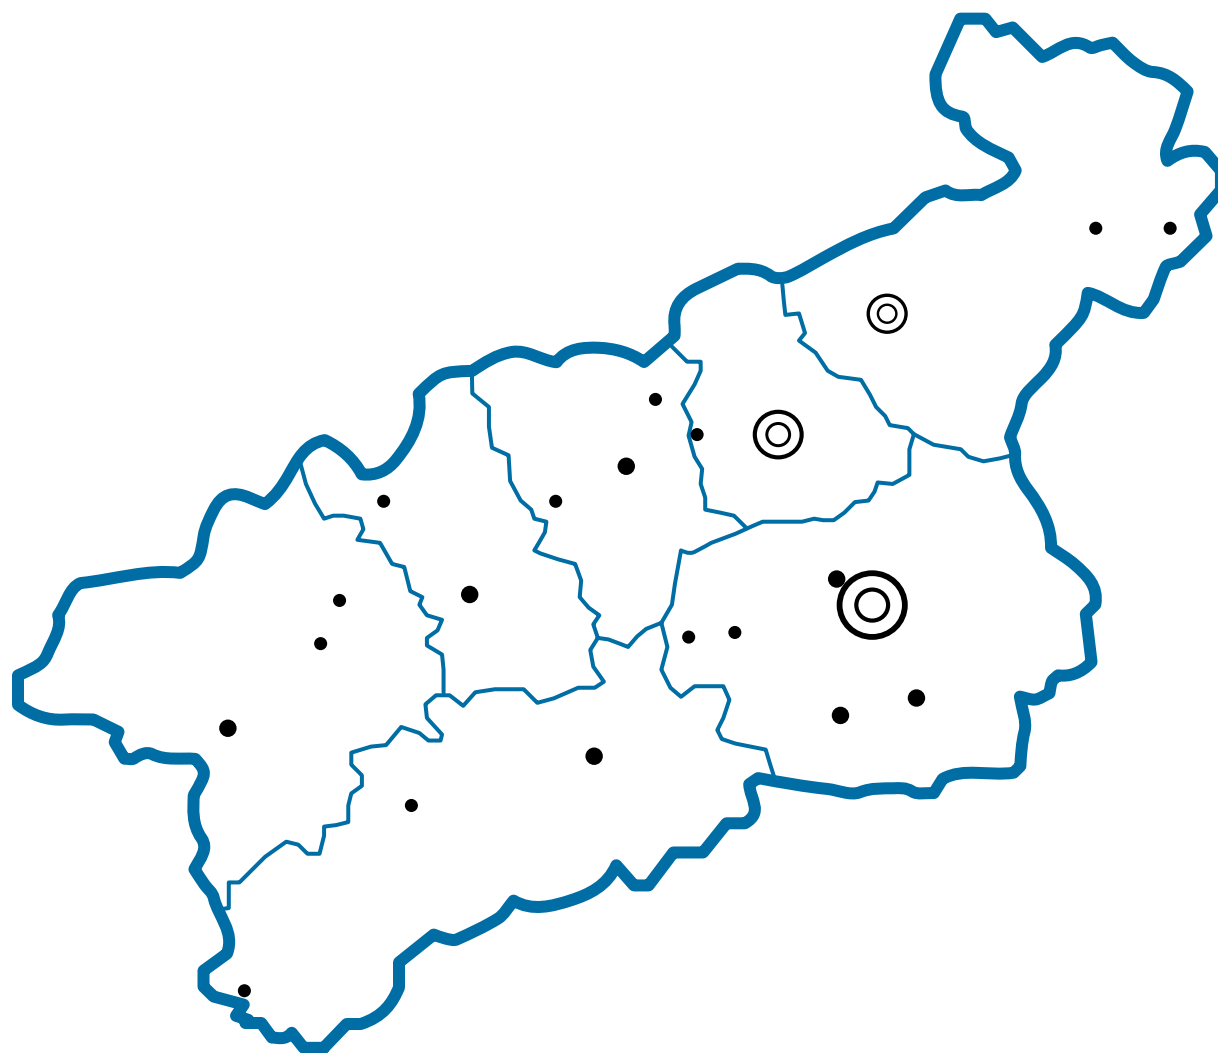

V Ústeckém kraji vzrostla návštěvnost v roce 2022 oproti roku 2021 téměř dvojnásobně.

Nejvyšší návštěvnost v Ústeckém kraji má konstantně Památník Terezín. V roce 2022 mu návštěvnost vzrostla oproti roku 2021 více jak dvaapůlkrát. Památník Terezín se nachází v okrese Litoměřice, který z Ústeckého kraje obsahuje nejvíc muzeí a galerií (4 muzea, 2 galerie a 2 památníky).

Významnou institucí z hlediska návštěvnosti v Ústeckém kraji je také Muzeum města Ústí nad Labem, i když oproti Památníku Terezín byl počet návštěvníků v roce 2022 čtyřiapůlkrát nižší. Návštěvnost Muzea města Ústí nad Labem vzrostla v roce 2022 o 28 %.

Oblastnímu muzeu v Děčíně trojnásobně vzrostla návštěvnost, čímž se v roce 2022 stalo třetím nejnavštěvovanějším muzeem kraje.

Celkově evidovala většina muzeí v Ústeckém kraji významný nárůst návštěvnosti. Devítinásobně se zvýšila návštěvnost Galerii Jirkov, 5,5krát Regionálnímu muzeu K. A. Polánka v Žatci, nebo 3,5krát Muzeu města Chabařovice.

Jediné Podřipské muzeum v Roudnici nad Labem zaznamenalo pokles návštěvnosti o 23 %.

Kvůli havarijnímu stavu budovy bylo i v roce 2022 uzavřeno Muzeum Varnsdorf – pobočka Oblastního muzea v Děčíně. Z provozních důvodů bylo mimo provoz Místní muzeum v Jiřetíně pod Jedlovou. Z technických důvodů nebyla v roce 2022 přístupná pobočka Bašta Městského muzea v Kadani.

Nově bylo statisticky podchyceno Vitrážové muzeum v Libni.