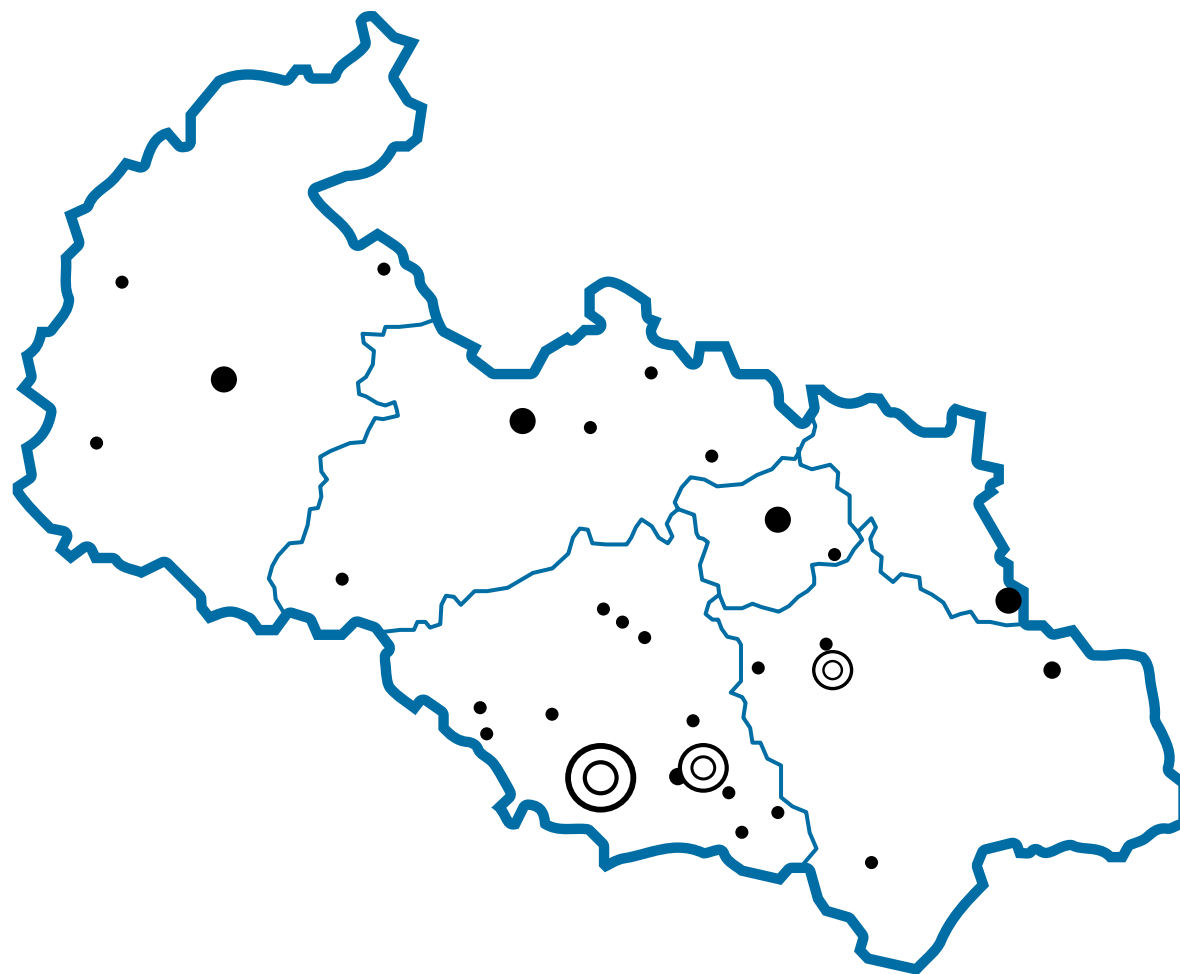

O polovinu méně muzeí, galerií a památníků bylo evidováno v okrese Frýdek-Místek (3 muzea, 1 galerie a 2 památníky). Muzeum Beskyd ve Frýdku-Místku mělo také vysokou návštěvnost (přes 100 tis. návštěvníků). Jeho návštěvnost vzrostla o 63 %.

Skoro třicetnásobně se díky rozvolnění protipandemických opatření zvýšila návštěvnost Památníku bratří Strnadlů a Jana Knebla v Trojanovicích. Více jak pětinašobně vzrostl počet návštěvníků Muzea Hlučínska a téměř i Muzeu v Bílovci. Galerii Karla Svolského v Kunčicích pod Ondřejníkem více jak čtyřnásobně. Výrazný nárůst návštěvnosti vykázaly Muzeum Lašská Jizba v Sedlišti, Muzeum Rodný dům Sigmunda Freuda v Příboru, Mendel Museum – Rodný dům Johanna Gregora Mendela ve Vražném-Hynčicích, Galerie výtvarného umění v Ostravě a Hasičské muzeum města Ostravy.

Návštěvnost výrazně poklesla Bolatickému skanzenu v Bolaticích (-73 %) a Ostravskému muzeu (-61 %). Menší pokles návštěvnosti (o jednotky návštěvníků) v roce 2022 mělo Muzeum Albrechtický.

V roce 2022 byl znovu otevřen pro veřejnost Památník Josefa Kaluse v Čeladné.

Ke konci roku 2021 zanikl Památník Hanse Kudliča v Úvalnu.